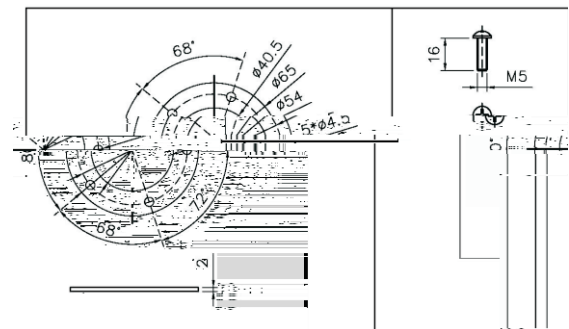

## S 技术参数 Specification

项目	参数
	200~1500mm( )
	: 0~5V 0.5~4.5V : RS232 RS485
	DC10-32V 10~32VDC
	1mm
	<15mA
	-40~+85
	5s/
	PVC ( PA )
	IP65
	AMP
	SAE 5 5 M5 2mm NBR 2mm FPM

## 接线方式

- Pin1( : VCC (10-32V)
- Pin2( : V out 0.5-4.5V/0-3.3V/0-8V/0-5V/ RX)
- Pin3( : GND)
- Pin4( : /RS232TX/RS485A)
- Pin5( : )
- Pin6( : )

## D 外形尺寸 Dimensions