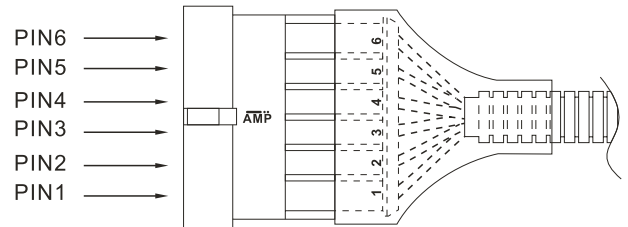

## A 产品应用 Application

- ◆
- ◆
- ◆
- ◆
- ◆
- ◆

## 接线方式

- Pin1( : VCC (10-32V)
- Pin2( : V out 0.5-4.5V/0-3.3V/0-8V/0-5V/ RX)
- Pin3( : GND)
- Pin4( : /RS232TX/RS485A)
- Pin5( : )
- Pin6( : )