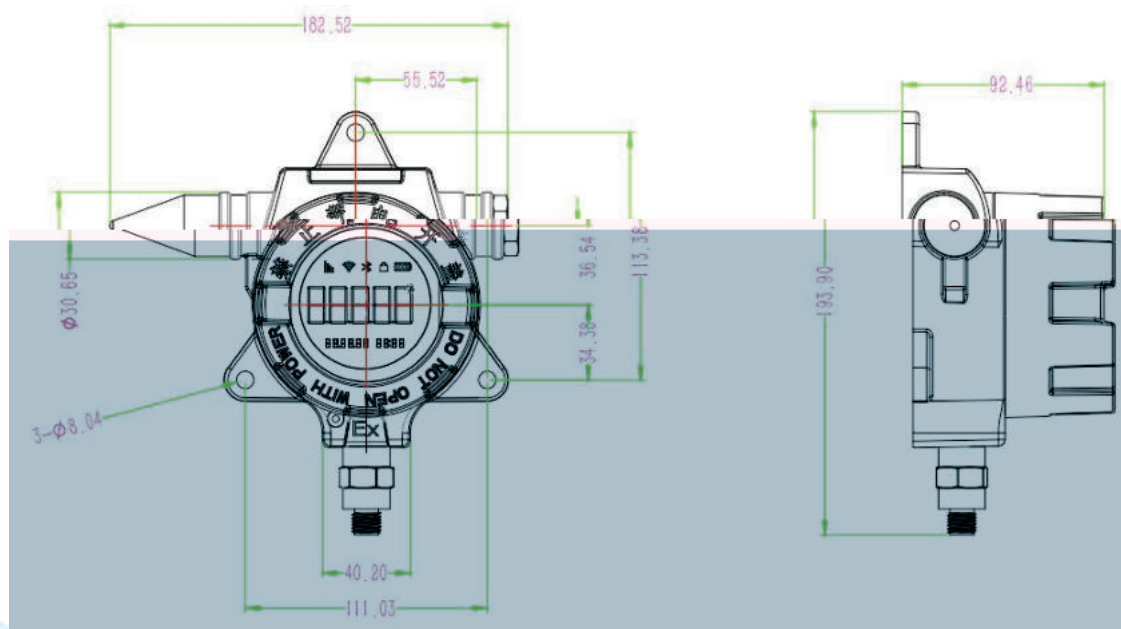

P roduct Introduction

GPT2451 智能无

4G

USB

/ /

6年（1小 1次）以上。自主

F eatures

- 4G
- LCD
-
-
-
- PC和移
- IP67防

A pplication

4G

S pecifications

	-100kpa~0kPa~20kPa...100MPa
	3.6V,19AH)
	1小 6年
	可配 2min-1440min 注意:
	80uA, 150mA
	±0.5%FS
	NB-IOT、4G可
	USB配置操作、服
	0.015%FS/°C
	-30°C~70°C
	按
	0%~95%
	316L,
	1.5倍
	IP67

D imension

GPT2451								
GPT2451	0/X	-100kpa~0kPa~20kPa...100MPa						
	G							
	S							
	A							
	B							
	D1							
	C1	M20×1.5 外螺						
	C2	G1/2 外螺						
	C3							
	B1							
	C1	SIM						
	C2	SIM						
	GPT2451	0/1m	G	B	C2	B1	C1	